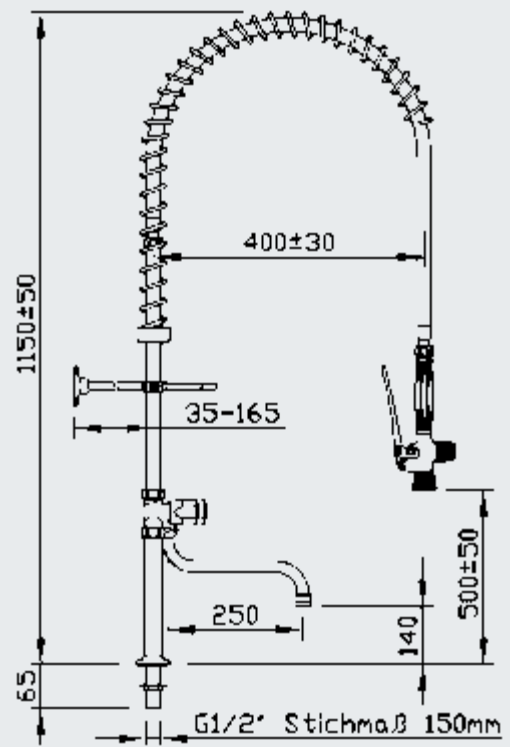

Geschirrbrause Euro Clean

Euro Clean ist die zuverlässige Standard-Geschirrbrause. Die Komponenten sind von hoher Qualität und seit Jahren bewährt im rauen Einsatz in Profiküchen. Vertrauen Sie uns, wir beliefern namhafte Hersteller in der Spültechnik mit unseren Brausen. Euro Clean bietet Ihnen folgende Vorteile:

- Hohe Zuverlässigkeit
- Schneller Ersatzteilservice
- Einfache und schnelle Installation

Euro Clean ist für lange Lebensdauer im Spülbereich von Profiküchen ausgelegt. Die verwendeten Materialien und die Ausstattung der Brause mit Rückschlagventilen entspricht den internationalen Standards.

Euro Clean pre-rinse spray unit

Euro Clean, the reliable pre-rinse spray unit. Euro Clean's high quality components have proven themselves over many years of demanding use in professional kitchens and dishwashing areas Worldwide. Only Euro Clean offers the following benefits:

- High level of reliability
- Fast spare part service
- Fast, easy installation

Euro Clean is designed for long service life in the professional kitchen dishwashing area. The materials used and the superior finish, including integral non-return valves meet and exceed international standards.

Ausführung / Specification*	Artikelnr. / ref.
Standventil <i>Mono bloc valve</i>	6632
Einloch-Mischbatterie <i>Mono bloc mixer</i>	6634
Einloch-Mischbatterie mit Schwenkventil <i>Mono bloc mixer with stem tap</i>	6634.02
Standmischbatterie <i>Twin pillar with mixer tap</i>	6635
Standmischbatterie mit Umstellung, Lochabstand 153 mm <i>Twin pillar with diverter shower/outlet, 153 mm centers</i>	6636
Standmischbatterie mit Schwenkventil <i>Twin pillar with stem tap, 153 mm</i>	6639
Wandmischbatterie <i>Wall mounted with mixer</i>	6637
Wandmischbatterie mit Schwenkventil <i>Wall mounted with mixer and stem tap</i>	6637.02
Wandmischbatterie mit Umstellung <i>Wall mounted mixer with diverter shower/outlet</i>	6638

* Maße und Abbildungen sind im Internet verfügbar / Dimensions and images are available in the Internet

echtermann
SPEZIALARMATUREN

Gebr. Echtermann GmbH & Co. KG

Bertholdstraße 5
D-58644 Iserlohn

Postfach 1465
D-58584 Iserlohn

Fon +49 (0) 2371 95 82 0
Fax +49 (0) 2371 52 787

contact@echtermann.de
www.echtermann.de