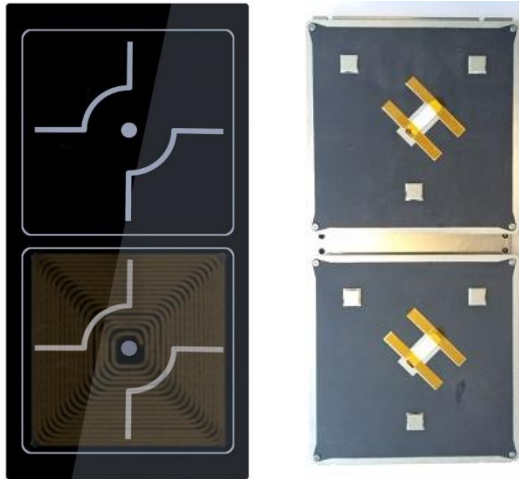

## Technisch datablad

**Artikelnummer:** MOD2.Q31720.1-5

**Titel:** Mod1 2 x 1-5kW/400V glas 720x360mm spoelen Q310

### Specificaties:

<b>Familie</b>	MOD1
<b>Afmeting glasplaat</b>	720 x 360 x 6mm
<b>Maximaal vermogen</b>	1-5kW per zone
<b>Aansluitwaarde</b>	400V-440V / 8A per generator
<b>Spoelafmeting</b>	310 x 310mm
<b>Bediening</b>	standaard 2 knoppen

### Montage:

<b>Sparingsmaat glas</b>	720 x 360 + 1-2mm
<b>Afmeting spoelendrager</b>	B = 300mm G = 720mm
<b>Bevestiging bajonet</b>	C = 215mm
<b>Bevestiging vast</b>	D = 255mm S = 280 – 280mm
<b>Afstand glas – spoelendrager</b>	32,5mm – 34,5mm
<b>Bevestigingsbout</b>	Ø5mm x 10mm diep