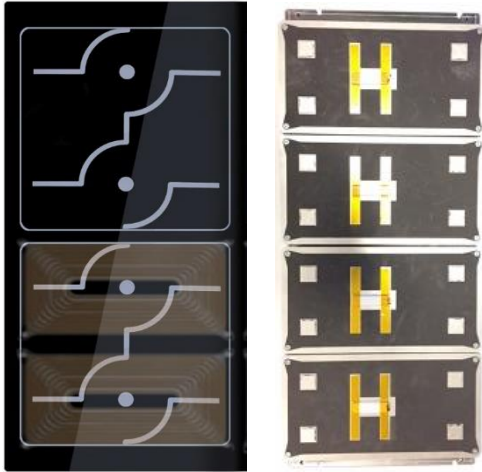

## Technisch datablad

**Artikelnummer:** MOD4.R15072.1-3.5

**Titel:** Mod1 4 x 1-3,5kW/400V glas 720x360mm spoelen R150x290

### Specificaties:

<b>Familie</b>	MOD1
<b>Afmeting glasplaat</b>	720 x 360 x 6mm
<b>Maximaal vermogen</b>	1-3.5kW per zone
<b>Aansluitwaarde</b>	400V-440V / 8A per generator
<b>Spoelafmeting</b>	150 x 290mm
<b>Bediening</b>	standaard 2 knoppen <b>optioneel</b> 4 knoppen

### Montage:

<b>Sparingsmaat glas</b>	720 x 360 + 1-2mm
<b>Afmeting spoelendrager</b>	B = 300mm G = 720mm
<b>Bevestiging bajonet</b>	C = 215mm
<b>Bevestiging vast</b>	D = 255mm S = 280 – 280mm
<b>Afstand glas – spoelendrager</b>	32,5mm – 34,5mm
<b>Bevestigingsbout</b>	Ø5mm x 10mm diep