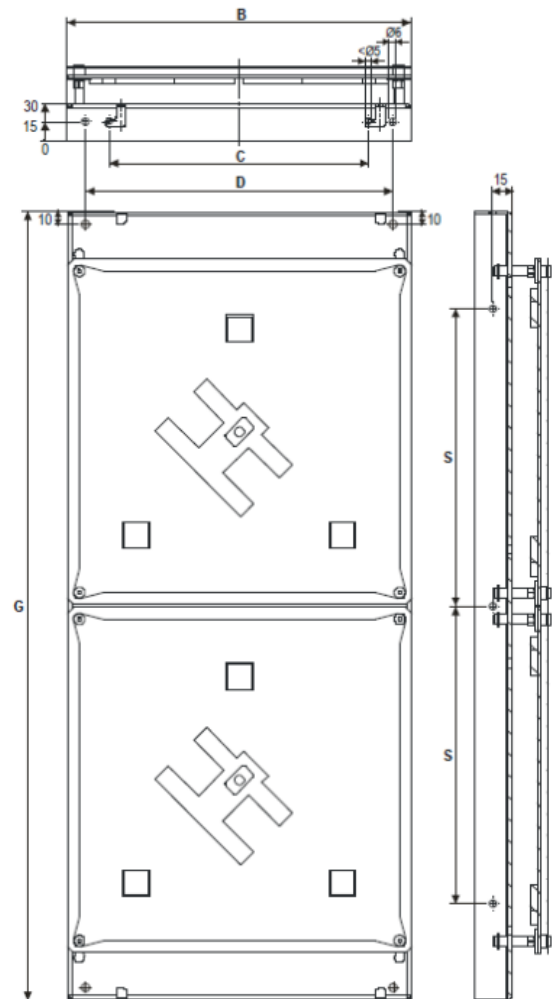

## Technisch datablad

**Artikelnummer:** MOD6.R15022.1-5

**Titel:** Mod1 4 x 1-3,5kW + 2 x 1-5kW/400V glas 720x720mm spoelen R150x290 + C220

### Specificaties:

<b>Familie</b>	MOD1
<b>Afmeting glasplaat</b>	720 x 720 x 6mm
<b>Maximaal vermogen</b>	1-3.5kW per zone (R150x290) 1-5kW per zone (C220)
<b>Aansluitwaarde</b>	1x 400V-440V / 8A 1x 400V-440V / 8A per generator
<b>Spoelafmeting</b>	150 x 290mm Ø220mm
<b>Bediening</b>	standaard 4 knoppen <b>optioneel</b> 6 knoppen

### Montage:

<b>Sparingsmaat glas</b>	720 x 720 + 1-2mm
<b>Afmeting spoelendrager R150x290</b>	B = 300mm G = 720mm
<b>Afmetingen spoelendrager C220</b>	B = 285mm G = 720mm
<b>Bevestiging bajonet</b>	C = 215mm
<b>Bevestiging vast</b>	D = 255mm S = 280 – 280mm
<b>Afstand glas – spoelendrager</b>	32,5mm – 34,5mm
<b>Bevestigingsbout</b>	Ø5mm x 10mm diep