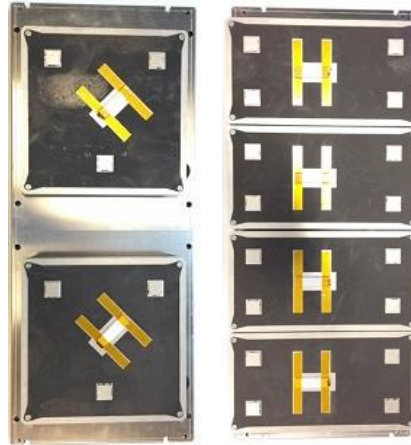

## Technisch datablad

**Artikelnummer:** MOD6.R15022.1-5

**Titel:** Mod1 4 x 1-3,5kW + 2 x 1-5kW/400V glas 720x720mm spoelen R150x290 + C220

### Specificaties:

<b>Familie</b>	MOD1
<b>Afmeting glasplaat</b>	720 x 720 x 6mm
<b>Maximaal vermogen</b>	1-3.5kW per zone (R150x290) 1-5kW per zone (C220)
<b>Aansluitwaarde</b>	1x 400V-440V / 8A 1x 400V-440V / 8A per generator
<b>Spoelafmeting</b>	150 x 290mm Ø220mm
<b>Bediening</b>	standaard 4 knoppen <b>optioneel</b> 6 knoppen

### Montage:

<b>Sparingsmaat glas</b>	720 x 720 + 1-2mm
<b>Afmeting spoelendrager R150x290</b>	B = 300mm G = 720mm
<b>Afmetingen spoelendrager C220</b>	B = 285mm G = 720mm
<b>Bevestiging bajonet</b>	C = 215mm
<b>Bevestiging vast</b>	D = 255mm S = 280 – 280mm
<b>Afstand glas – spoelendrager</b>	32,5mm – 34,5mm
<b>Bevestigingsbout</b>	Ø5mm x 10mm diep