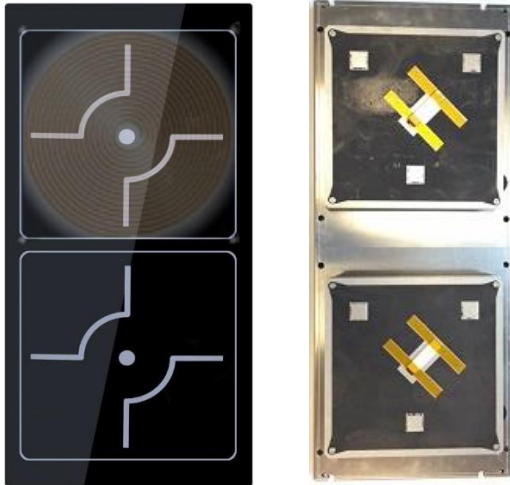

## Technisch datablad

**Artikelnummer:** Q1-2.C22650.1-5

**Titel:** Q1 2x 1-5kW/400V glas 650x325mm spoelen C220

### Specificaties:

<b>Familie</b>	Q1
<b>Afmeting glasplaat</b>	650 x 325 x 6mm
<b>Maximaal vermogen</b>	1-5kW per zone
<b>Aansluitwaarde</b>	400V-440V / 16A
<b>Spoelafmeting</b>	Ø220mm
<b>Bediening</b>	standaard 2 knoppen

### Montage:

<b>Sparingsmaat glas</b>	650 x 325 + 1-2mm
<b>Afmeting spoelendrager</b>	B = 285mm
<b>Bevestiging bajonet</b>	C = 215mm
<b>Bevestiging vast</b>	D = 255mm S = 245 – 245mm
<b>Afstand glas – spoelendrager</b>	32,5mm – 34,5mm
<b>Bevestigingsbout</b>	Ø5mm x 10mm diep