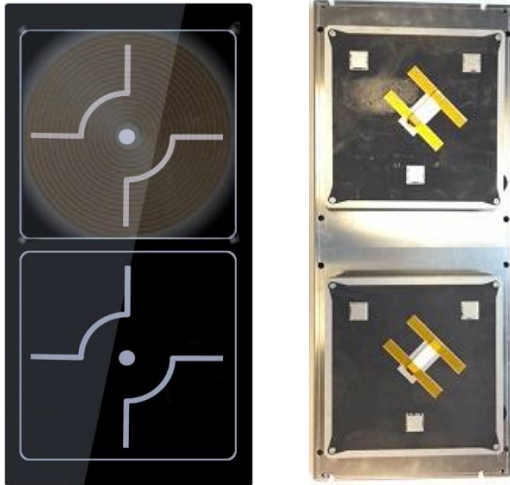

## Technisch datablad

**Artikelnummer:** VQ2.C22530.5

**Titel:** Vario Quad+ 2x 5,0kW/400V glas 530x320mm spoelen C220

### Specificaties:

<b>Familie</b>	Vario Quad+
<b>Afmeting glasplaat</b>	530 x 320 x 6mm
<b>Maximaal vermogen</b>	5.000W per zone
<b>Aansluitwaarde</b>	400V / 16A
<b>Spoelafmeting</b>	Ø220mm
<b>Bediening</b>	standaard 2 knoppen

### Montage:

<b>Sparingsmaat glas</b>	530 x 320 + 1-2mm
<b>Afmeting spoelendrager</b>	B = 320mm
<b>Bevestiging bajonet</b>	G = 530mm
<b>Bevestiging vast</b>	C = 215mm
	D = 255mm
	S = 185-185mm
<b>Afstand glas – spoelendrager</b>	32,5mm – 34,5mm
<b>Bevestigingsbout</b>	Ø5mm x 10mm diep