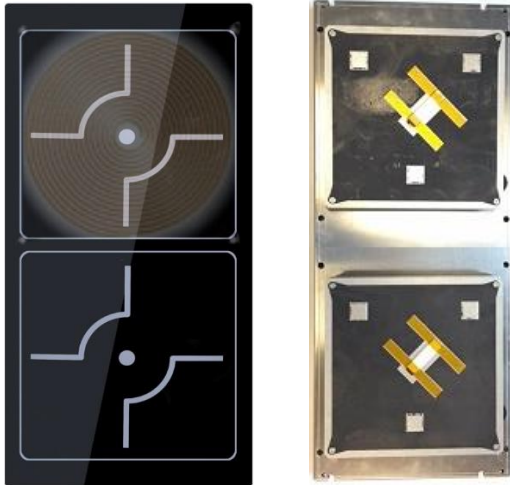

Technisch datablad

Artikelnummer: VQ2.C22650.3

Titel: Vario Quad+ 2x 3,5kW/400V glas 650x325mm spoelen C220

Specificaties:

Familie	Vario Quad+
Afmeting glasplaat	650 x 325 x 6mm
Maximaal vermogen	3.500W per zone
Aansluitwaarde	400V / 16A
Spoelafmeting	Ø220mm
Bediening	standaard 2 knoppen

Montage:

Sparingsmaat glas	650 x 325 + 1-2mm
Afmeting spoelendrager	B = 285mm
Bevestiging bajonet	C = 215mm
Bevestiging vast	D = 255mm S = 245 – 245mm
Afstand glas – spoelendrager	32,5mm – 34,5mm
Bevestigingsbout	Ø5mm x 10mm diep