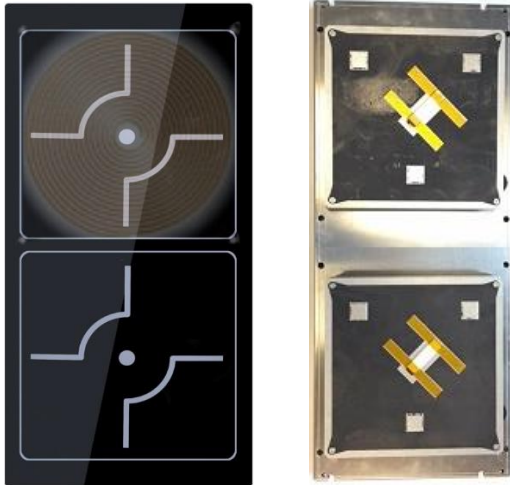

Technisch datablad

Artikelnummer: VQ2.C22650.5

Titel: Vario Quad+ 2x 5,0kW/400V glas 650x325mm spoelen C220

Specificaties:

Familie	Vario Quad+
Afmeting glasplaat	650 x 325 x 6mm
Maximaal vermogen	5.000W per zone
Aansluitwaarde	400V / 16A
Spoelafmeting	Ø220mm
Bediening	standaard 2 knoppen

Montage:

Sparingsmaat glas	650 x 325 + 1-2mm
Afmeting spoelendrager	B = 285mm
Bevestiging bajonet	C = 215mm
Bevestiging vast	D = 255mm S = 245 – 245mm
Afstand glas – spoelendrager	32,5mm – 34,5mm
Bevestigingsbout	Ø5mm x 10mm diep