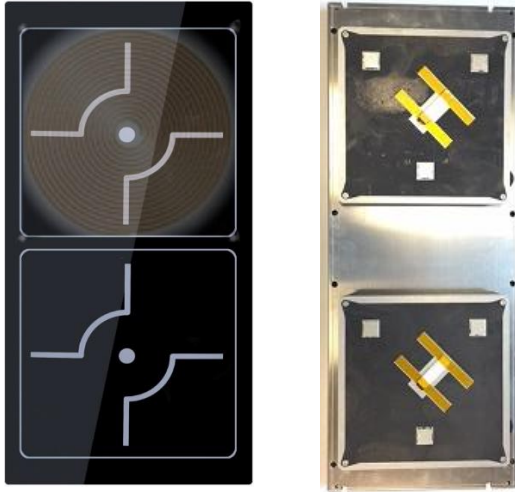

Technisch datablad

Artikelnummer: VQ2.C22720.3

Titel: Vario Quad+ 2x 3,5kW/400V glas 720x360mm spoelen C220

Specificaties:

Familie	Vario Quad+
Afmeting glasplaat	720 x 360 x 6mm
Maximaal vermogen	3.500W per zone
Aansluitwaarde	400V / 16A
Spoelafmeting	Ø220mm
Bediening	standaard 2 knoppen

Montage:

Sparingsmaat glas	720 x 360 + 1-2mm
Afmeting spoelendrager	B = 285mm
Bevestiging bajonet	C = 215mm
Bevestiging vast	D = 255mm
	S = 280 – 280mm
Afstand glas – spoelendrager	32,5mm – 34,5mm
Bevestigingsbout	Ø5mm x 10mm diep