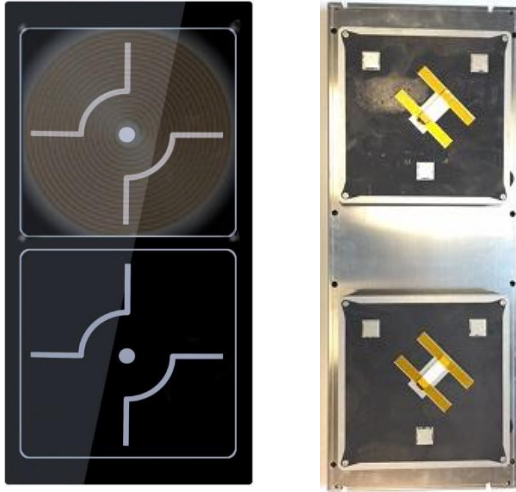

## Technisch datablad

**Artikelnummer:** VQ2.C22720.5

**Titel:** Vario Quad+ 2x 5,0kW/400V glas 720x360mm spoelen C220

### Specificaties:

<b>Familie</b>	Vario Quad+
<b>Afmeting glasplaat</b>	720 x 360 x 6mm
<b>Maximaal vermogen</b>	5.000W per zone
<b>Aansluitwaarde</b>	400V / 16A
<b>Spoelafmeting</b>	Ø220mm
<b>Bediening</b>	standaard 2 knoppen

### Montage:

<b>Sparingsmaat glas</b>	720 x 360 + 1-2mm
<b>Afmeting spoelendrager</b>	B = 285mm
<b>Bevestiging bajonet</b>	G = 720mm
<b>Bevestiging vast</b>	C = 215mm
	D = 255mm
	S = 280 – 280mm
<b>Afstand glas – spoelendrager</b>	32,5mm – 34,5mm
<b>Bevestigingsbout</b>	Ø5mm x 10mm diep