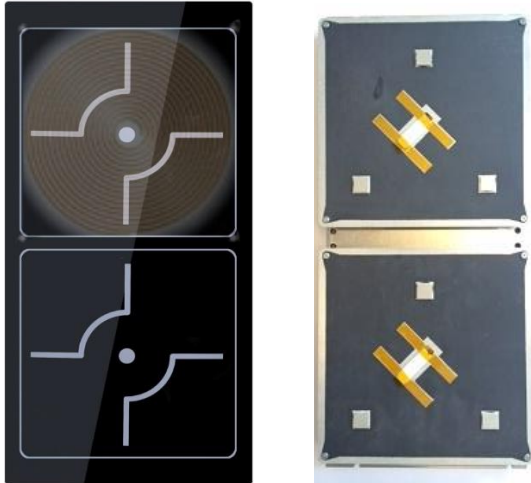

## Technisch datablad

**Artikelnummer:** VQ2.C27650.5

**Titel:** Vario Quad+ 2x 5,0kW/400V glas 650x325mm spoelen C270

### Specificaties:

<b>Familie</b>	Vario Quad+
<b>Afmeting glasplaat</b>	650 x 325 x 6mm
<b>Maximaal vermogen</b>	5.000W per zone
<b>Aansluitwaarde</b>	400V / 16A
<b>Spoelafmeting</b>	Ø270mm
<b>Bediening</b>	standaard 2 knoppen

### Montage:

<b>Sparingsmaat glas</b>	650 x 325 + 1-2mm
<b>Afmeting spoelendrager</b>	B = 285mm
<b>Bevestiging bajonet</b>	C = 215mm
<b>Bevestiging vast</b>	D = 255mm S = 245 – 245mm
<b>Afstand glas – spoelendrager</b>	32,5mm – 34,5mm
<b>Bevestigingsbout</b>	Ø5mm x 10mm diep