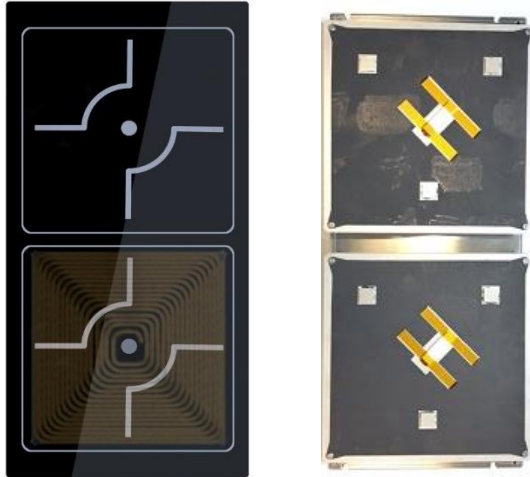

Technisch datablad

Artikelnummer: VQ2.Q26650.5

Titel: Vario Quad+ 2x 5,0kW/400V glas 650x325mm spoelen Q260

Specificaties:

Familie	Vario Quad+
Afmeting glasplaat	650 x 325 x 6mm
Maximaal vermogen	5.000W per zone
Aansluitwaarde	400V / 16A
Spoelafmeting	260 x 260mm
Bediening	standaard 2 knoppen

Montage:

Sparingsmaat glas	650 x 325 + 1-2mm
Afmeting spoelendrager	B = 285mm G = 650mm
Bevestiging bajonet	C = 215mm
Bevestiging vast	D = 255mm S = 245 – 245mm
Afstand glas – spoelendrager	32,5mm – 34,5mm
Bevestigingsbout	Ø5mm x 10mm diep