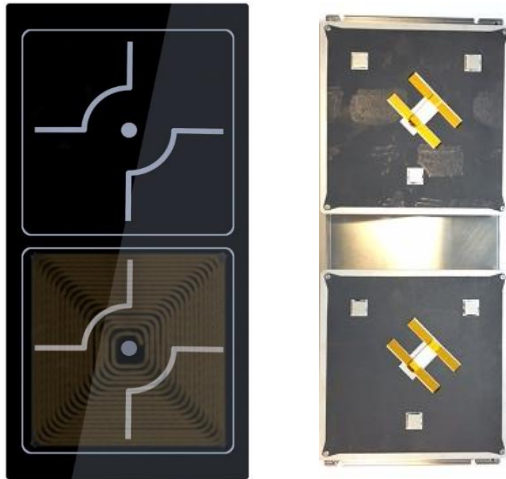

Technisch datablad

Artikelnummer: VQ2.Q26720.5

Titel: Vario Quad+ 2x 5,0kW/400V glas 720x360mm spoelen Q260

Specificaties:

Familie	Vario Quad+
Afmeting glasplaat	720 x 360 x 6mm
Maximaal vermogen	5.000W per zone
Aansluitwaarde	400V / 16A
Spoelafmeting	260 x 260mm
Bediening	standaard 2 knoppen

Montage:

Sparingsmaat glas	720 x 360 + 1-2mm
Afmeting spoelendrager	B = 285mm G = 720mm
Bevestiging bajonet	C = 215mm
Bevestiging vast	D = 255mm S = 280 – 280mm
Afstand glas – spoelendrager	32,5mm – 34,5mm
Bevestigingsbout	Ø5mm x 10mm diep