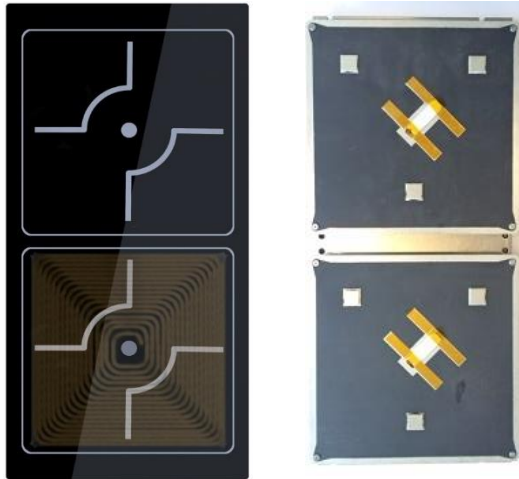

Technisch datablad

Artikelnummer: VQ2.Q31720.5

Titel: Vario Quad+ 2x 5,0kW/400V glas 720x360mm spoelen Q310

Specificaties:

Familie	Vario Quad+
Afmeting glasplaat	720 x 360 x 6mm
Maximaal vermogen	5.000W per zone
Aansluitwaarde	400V / 16A
Spoelafmeting	310 x 310mm
Bediening	standaard 2 knoppen

Montage:

Sparingsmaat glas	720 x 360 + 1-2mm
Afmeting spoelendrager	B = 300mm G = 720mm
Bevestiging bajonet	C = 215mm
Bevestiging vast	D = 255mm S = 280 – 280mm
Afstand glas – spoelendrager	32,5mm – 34,5mm
Bevestigingsbout	Ø5mm x 10mm diep