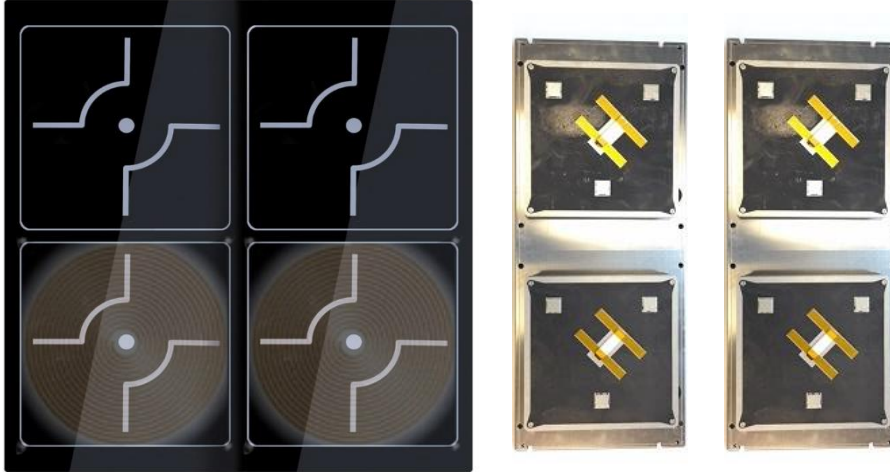

Technisch datablad

Artikelnummer: VQ4.C22650.3

Titel: Vario Quad+ 4x 3,5kW/400V glas 650x650mm spoelen C220

Specificaties:

Familie	Vario Quad+
Afmeting glasplaat	650 x 650 x 6mm
Maximaal vermogen	3.500W per zone
Aansluitwaarde	400V / 32A
Spoelafmeting	Ø220mm
Bediening	standaard 4 knoppen

Montage:

Sparingsmaat glas	650 x 650 + 1-2mm
Afmeting spoelendrager	B = 285mm G = 650mm
Bevestiging bajonet	C = 215mm
Bevestiging vast	D = 255mm S = 245 – 245mm
Afstand glas – spoelendrager	32,5mm – 34,5mm
Bevestigingsbout	Ø5mm x 10mm diep