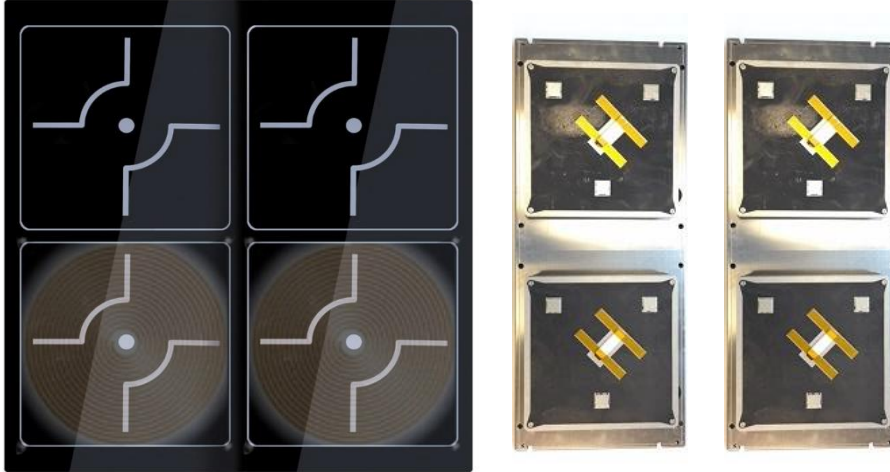

## Technisch datablad

**Artikelnummer:** VQ4.C22650.5

**Titel:** Vario Quad+ 4x 5,0kW/400V glas 650x650mm spoelen C220

### Specificaties:

<b>Familie</b>	Vario Quad+
<b>Afmeting glasplaat</b>	650 x 650 x 6mm
<b>Maximaal vermogen</b>	5.000W per zone
<b>Aansluitwaarde</b>	400V / 32A
<b>Spoelafmeting</b>	Ø220mm
<b>Bediening</b>	standaard 4 knoppen

### Montage:

<b>Sparingsmaat glas</b>	650 x 650 + 1-2mm
<b>Afmeting spoelendrager</b>	B = 285mm G = 650mm
<b>Bevestiging bajonet</b>	C = 215mm
<b>Bevestiging vast</b>	D = 255mm S = 245 – 245mm
<b>Afstand glas – spoelendrager</b>	32,5mm – 34,5mm
<b>Bevestigingsbout</b>	Ø5mm x 10mm diep