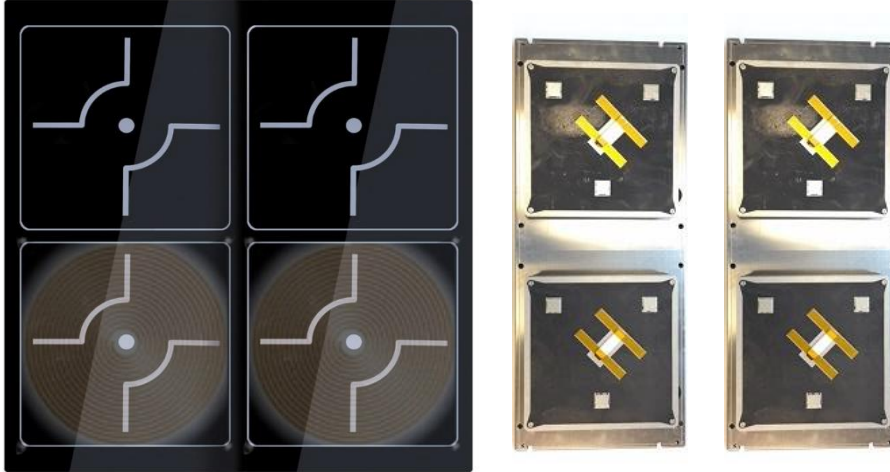

## Technisch datablad

**Artikelnummer:** VQ4.C22720.3

**Titel:** Vario Quad+ 4x 3,5kW/400V glas 720x720mm spoelen C220

### Specificaties:

<b>Familie</b>	Vario Quad+
<b>Afmeting glasplaat</b>	720 x 720 x 6mm
<b>Maximaal vermogen</b>	3.500W per zone
<b>Aansluitwaarde</b>	400V / 32A
<b>Spoelafmeting</b>	Ø220mm
<b>Bediening</b>	standaard 4 knoppen

### Montage:

<b>Sparingsmaat glas</b>	720 x 720 + 1-2mm
<b>Afmeting spoelendrager</b>	B = 285mm G = 720mm
<b>Bevestiging bajonet</b>	C = 215mm
<b>Bevestiging vast</b>	D = 255mm S = 280 – 280mm
<b>Afstand glas – spoelendrager</b>	32,5mm – 34,5mm
<b>Bevestigingsbout</b>	Ø5mm x 10mm diep