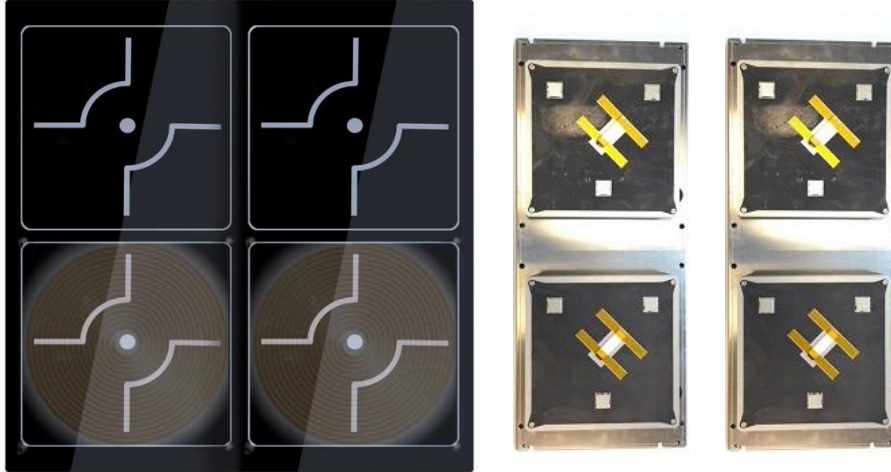

Technisch datablad

Artikelnummer: VQ4.C22720.5

Titel: Vario Quad+ 4x 5,0kW/400V glas 720x720mm spoelen C220

Specificaties:

Familie	Vario Quad+
Afmeting glasplaat	720 x 720 x 6mm
Maximaal vermogen	5.000W per zone
Aansluitwaarde	400V / 32A
Spoelafmeting	Ø220mm
Bediening	standaard 4 knoppen

Montage:

Sparingsmaat glas	720 x 720 + 1-2mm
Afmeting spoelendrager	B = 285mm G = 720mm
Bevestiging bajonet	C = 215mm
Bevestiging vast	D = 255mm S = 280 – 280mm
Afstand glas – spoelendrager	32,5mm – 34,5mm
Bevestigingsbout	Ø5mm x 10mm diep