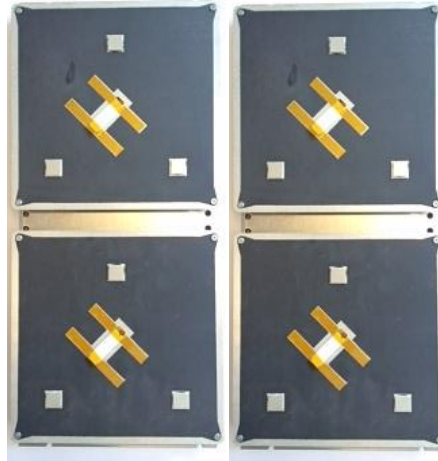

Technisch datablad

Artikelnummer: VQ4.C27650.5

Titel: Vario Quad+ 4x 5,0kW/400V glas 650x650mm spoelen C270

Specificaties:

Familie	Vario Quad+
Afmeting glasplaat	650 x 650 x 6mm
Maximaal vermogen	5.000W per zone
Aansluitwaarde	400V / 32A
Spoelafmeting	Ø270mm
Bediening	standaard 4 knoppen

Montage:

Sparingsmaat glas	650 x 650 + 1-2mm
Afmeting spoelendrager	B = 285mm
Bevestiging bajonet	G = 650mm
Bevestiging vast	C = 215mm
	D = 255mm
	S = 245 – 245mm
Afstand glas – spoelendrager	32,5mm – 34,5mm
Bevestigingsbout	Ø5mm x 10mm diep