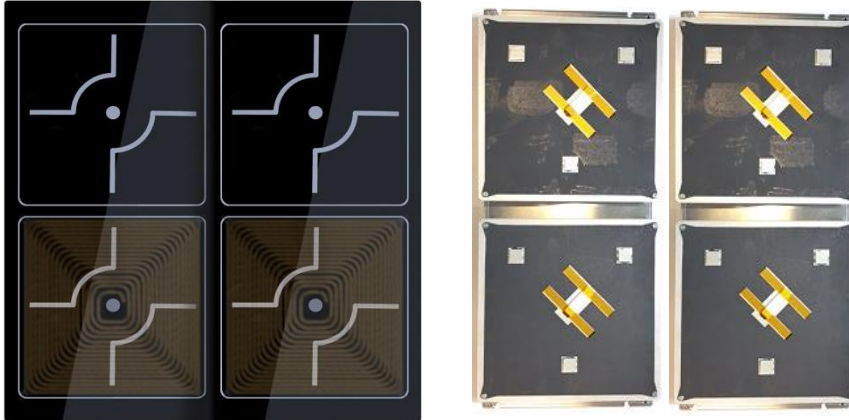

Technisch datablad

Artikelnummer: VQ4.Q26650.3

Titel: Vario Quad+ 4x 3,5kW/400V glas 650x650mm spoelen Q260

Specificaties:

Familie	Vario Quad+
Afmeting glasplaat	650 x 650 x 6mm
Maximaal vermogen	3.500W per zone
Aansluitwaarde	400V / 32A
Spoelafmeting	260 x 260mm
Bediening	standaard 4 knoppen

Montage:

Sparingsmaat glas	650 x 650 + 1-2mm
Afmeting spoelendrager	B = 285mm
Bevestiging bajonet	G = 650mm
Bevestiging bajonet	C = 215mm
Bevestiging vast	D = 255mm
	S = 245 - 245mm
Afstand glas – spoelendrager	32,5mm – 34,5mm
Bevestigingsbout	Ø5mm x 10mm diep