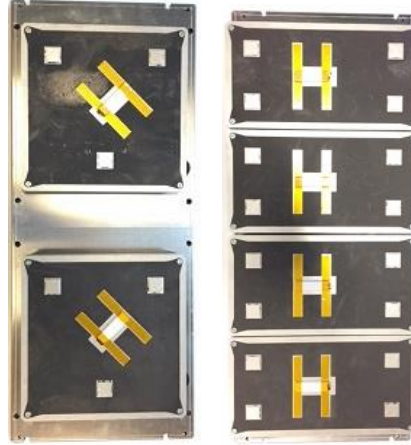

## Technisch datablad

**Artikelnummer:** VQ4.R13522.3

**Titel:** Vario Quad+ 4x 3,5kW + 2x 3,5kW/400V glas 650x650mm spoelen R135x260 + C220

### Specificaties:

<b>Familie</b>	Vario Quad+
<b>Afmeting glasplaat</b>	650 x 650 x 6mm
<b>Maximaal vermogen</b>	3.500W per zone (R135x260) 3.500W per zone (C220)
<b>Aansluitwaarde</b>	1x 400V / 32A 1x 400V / 16A
<b>Spoelafmeting</b>	135 x 260mm Ø220mm
<b>Bediening</b>	standaard 4 knoppen <b>optioneel</b> 6 knoppen

### Montage:

<b>Sparingsmaat glas</b>	650 x 650 + 1-2mm
<b>Afmeting spoelendrager</b>	B = 285mm G = 650mm
<b>Bevestiging bajonet</b>	C = 215mm
<b>Bevestiging vast</b>	D = 255mm S = 245 – 245mm
<b>Afstand glas – spoelendrager</b>	32,5mm – 34,5mm
<b>Bevestigingsbout</b>	Ø5mm x 10mm diep