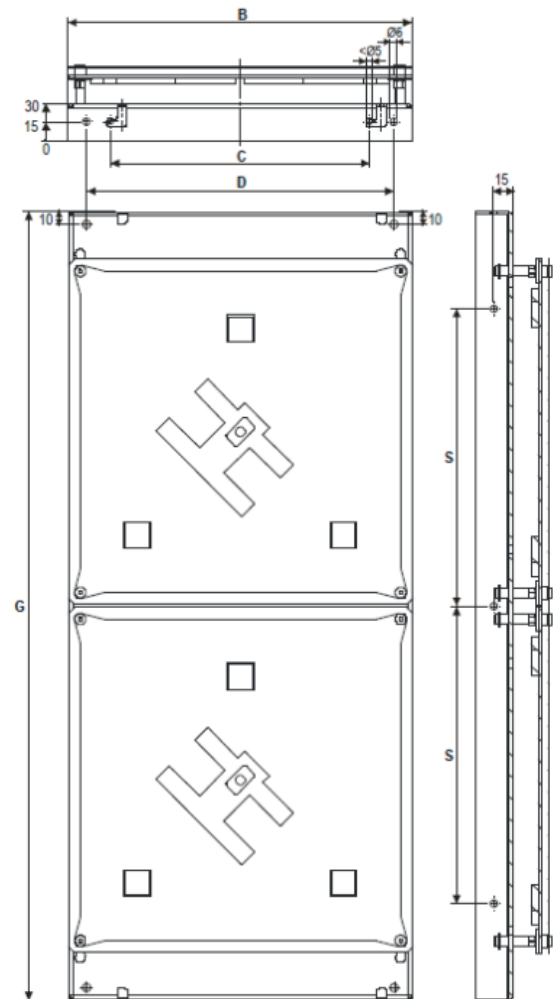

## Technisch datablad

**Artikelnummer:** VQ4.R13522.3

**Titel:** Vario Quad+ 4x 3,5kW + 2x 3,5kW/400V glas 650x650mm spoelen R135x260 + C220

### Specificaties:

<b>Familie</b>	Vario Quad+
<b>Afmeting glasplaat</b>	650 x 650 x 6mm
<b>Maximaal vermogen</b>	3.500W per zone (R135x260) 3.500W per zone (C220)
<b>Aansluitwaarde</b>	1x 400V / 32A 1x 400V / 16A
<b>Spoelafmeting</b>	135 x 260mm Ø220mm
<b>Bediening</b>	standaard 4 knoppen <b>optioneel</b> 6 knoppen

### Montage:

<b>Sparingsmaat glas</b>	650 x 650 + 1-2mm
<b>Afmeting spoelendrager</b>	B = 285mm G = 650mm
<b>Bevestiging bajonet</b>	C = 215mm
<b>Bevestiging vast</b>	D = 255mm S = 245 – 245mm
<b>Afstand glas – spoelendrager</b>	32,5mm – 34,5mm
<b>Bevestigingsbout</b>	Ø5mm x 10mm diep