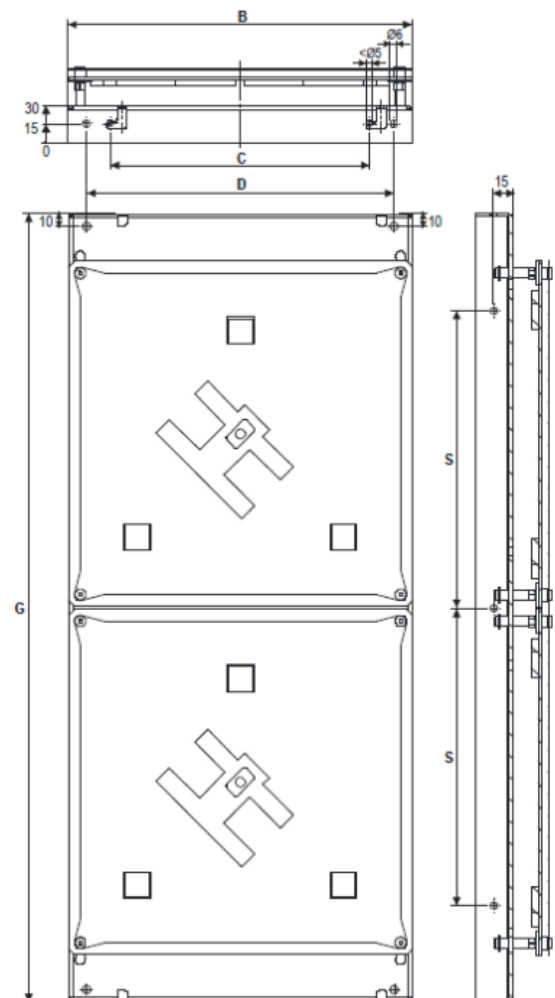

Technisch datablad

Artikelnummer: VQ4.R13527.5

Titel: Vario Quad+ 4x 3,5kW + 2x 5,0kW/400V glas 650x650mm spoelen R135x260 + C270

Specificaties:

Familie	Vario Quad+
Afmeting glasplaat	650 x 650 x 6mm
Maximaal vermogen	3.500W per zone (R135x260) 5.000W per zone (C270)
Aansluitwaarde	1x 400V / 32A 1x 400V / 16A
Spoelafmeting	135 x 260mm Ø270mm
Bediening	standaard 4 knoppen optioneel 6 knoppen

Montage:

Sparingsmaat glas	650 x 650 + 1-2mm
Afmeting spoelendrager	B = 285mm G = 650mm
Bevestiging bajonet	C = 215mm
Bevestiging vast	D = 255mm S = 245 – 245mm
Afstand glas – spoelendrager	32,5mm – 34,5mm
Bevestigingsbout	Ø5mm x 10mm diep