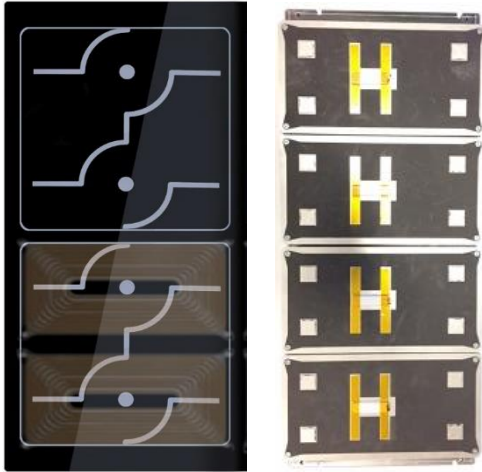

Technisch datablad

Artikelnummer: VQ4.R13565.3

Titel: Vario Quad+ 4x 3,5kW/400V glas 650x325mm spoelen R135x260

Specificaties:

Familie	Vario Quad+
Afmeting glasplaat	650 x 325 x 6mm
Maximaal vermogen	3.500W per zone
Aansluitwaarde	400V / 32A
Spoelafmeting	135 x 260mm
Bediening	standaard 2 knoppen optioneel 4 knoppen

Montage:

Sparingsmaat glas	650 x 325 + 1-2mm
Afmeting spoelendrager	B = 285mm
Bevestiging bajonet	C = 215mm
Bevestiging vast	D = 255mm S = 245 – 245mm
Afstand glas – spoelendrager	32,5mm – 34,5mm
Bevestigingsbout	Ø5mm x 10mm diep