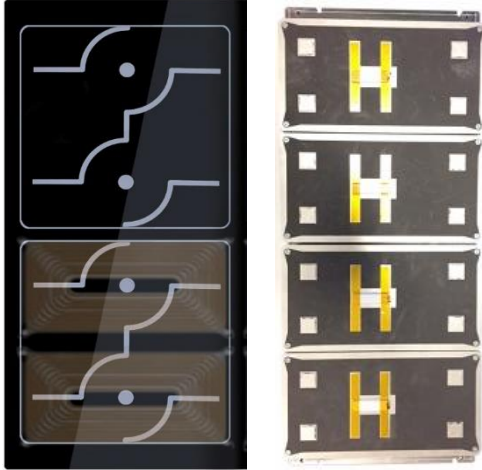

Technisch datablad

Artikelnummer: VQ4.R15072.4

Titel: Vario Quad+ 4x 3,5kW/400V glas 720x360mm spoelen R150x290

Specificaties:

Familie	Vario Quad+
Afmeting glasplaat	720 x 360 x 6mm
Maximaal vermogen	3.500W per zone
Aansluitwaarde	400V / 32A
Spoelafmeting	150 x 290mm
Bediening	standaard 2 knoppen optioneel 4 knoppen

Montage:

Sparingsmaat glas	720 x 360 + 1-2mm
Afmeting spoelendrager	B = 300mm
Bevestiging bajonet	G = 720mm
Bevestiging vast	C = 215mm
	D = 255mm
	S = 280 – 280mm
Afstand glas – spoelendrager	32,5mm – 34,5mm
Bevestigingsbout	Ø5mm x 10mm diep