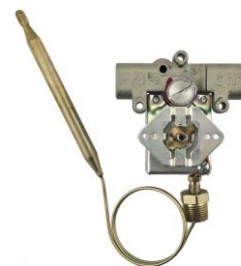

## Gasventielen

<b>Elektrisch gestuurde gasventielen</b>	
Artikel nr.	
R-446-501-564	Gasventiel 7000BER-S7CL 1/2"x1/2" 24VAC 0.2A NAT 6.7" W.C.
R-447-501-564	Gasventiel 7000BER-S7CL 3/4"x3/4" 24VAC 0.2A NAT 6.7" W.C.
R-4G4-941-300	Gasventiel 7000BER 240-S7CL/S 1/2"x1/2" NAT 6.7" W.C. NR
R-4G5-941-300	Gasventiel 7000ER-S7CL/S 220-240V 3/4"x3/4" NAT 6.7" W.C.
R-403-921-281	Gasventiel 7000BER 1/2"x1/2" 208/240VAC 0.17A NAT 3.5" W.C.
R-5S4-509-5AE	Gasventiel U7010DER2HC 24vac 1" x 1" Nat.2.4 to 4.8" W.C

<b>Gas gestuurde gasventielen</b>	
Artikel nr.	
R-380-541-078	Gasventiel 7000BGOR 3/4"x3/4" NAT 5.2" W.C. TC NR
R-313-541-018	Gasventiel 7000BGOR-S7B 3/4"x3/4" Nat 3.5 W.C
R-5A1-941-300	Gasventiel 7000ERHC-240-S7CL 1"x1" NAT 6.7 W.C.
R-4J1-541-010	Gasventiel U7000BGOR 1/2"x1/2" NAT 4.0" W.C. TC NR Geen CE-K

<b>Milivolt gestuurde gasventielen</b>	
Artikel nr.	
R-359-811-404A	Gasventiel 7000BMVR 1/2"x1/2" NAT 4.0" W.C. TL
R-343-701-400	Gasventiel 7000BMVR 3/4"x3/4" 250mV t/m 750MV
R-402-811-460	Gasventiel 7000BMVRL 3/4"x3/4" NAT 6.7" W.C. TL
R-4K1-721-4B1	Gasventiel U7000MVRL 1/2"x1/2" 6.7" W.C Nat. sl. magn. TC/TP
R-402-705-436A	Gasventiel 7000BMV-S7CL 3/4"x3/4" LP NR

## Gasthermostaten, elektrische thermostaten, begrenzers en regelaar

<b>Gasthermostaten</b>	
Artikel nr.	
R-FDL-3-01-36	Gasthermostaat 93°C - 204°C V=250/8 Cap=600mm dw
R-GSA60310800	Gasthermostaat 93°C - 204°C V=130/9,3 Cap=760mm dw
R-GSH3-0240000	Gasthermostaat 200-375° V=5 3/8"x3/8" Cap=24"/610mm dW3/8"
R-BJWE44TC-01-48	Gasthermostaat 93-287°C (200-550F)
R-FDTE-1-01-54	Gasthermostaat Type FDTE 287-550°C
R-130-000-ZY	Gasthermostaat GIST2 90-190C V=160mm
R-130-000-BL	Gasthermostaat 90°C-190°C V=160/6 Cap=1200mm dw