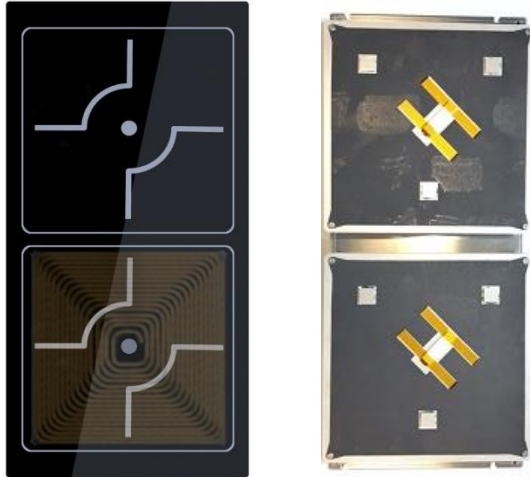

Technisch datablad

Artikelnummer: Q1-2.Q26650-1-5

Titel: Q1-2 2 x 1- 5 kW/400V glas 650x325mm spoelen Q260

Specificaties:

Familie	Q1
Afmeting glasplaat	650 x 325 x 6mm
Maximaal vermogen	1-5kW per zone
Aansluitwaarde	400V-440v / 16A
Spoelafmeting	260 x 260mm
Bediening	standaard 2 knoppen

Montage:

Sparingsmaat glas	650 x 325 + 1-2mm
Afmeting spoelendrager	B = 285mm G = 650mm
Bevestiging bajonet	C = 215mm
Bevestiging vast	D = 255mm S = 245 – 245mm
Afstand glas – spoelendrager	32,5mm – 34,5mm
Bevestigingsbout	Ø5mm x 10mm diep